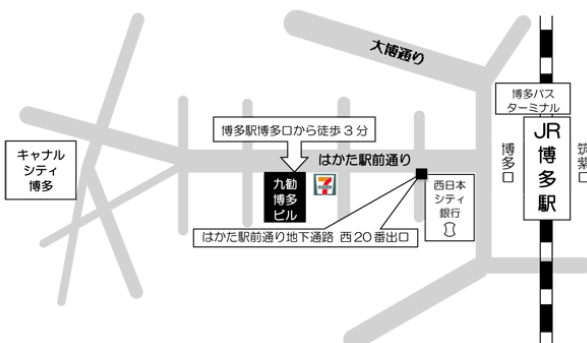

お問い合わせ先：	高度ポリテクセンター指導課 TEL：043-296-2662 社団法人日本金型工業会 TEL：03-5816-5911
----------	--

プレス現場作業者のためのプレス金型の基礎 会場地図

東京会場

大阪会場

愛知会場

岡山会場

福岡会場