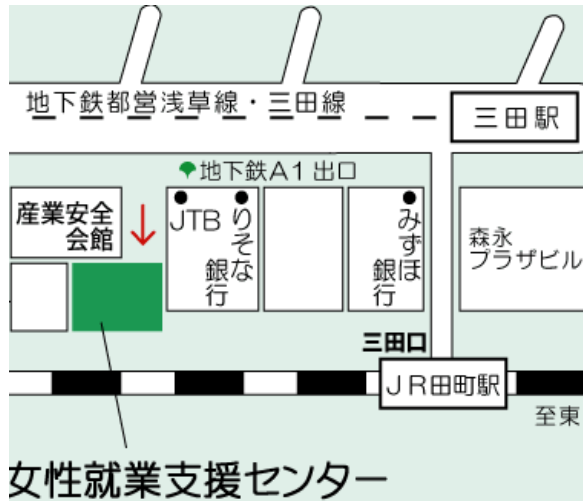

プレス現場作業者のためのプレス金型の基礎 会場地図

東京会場